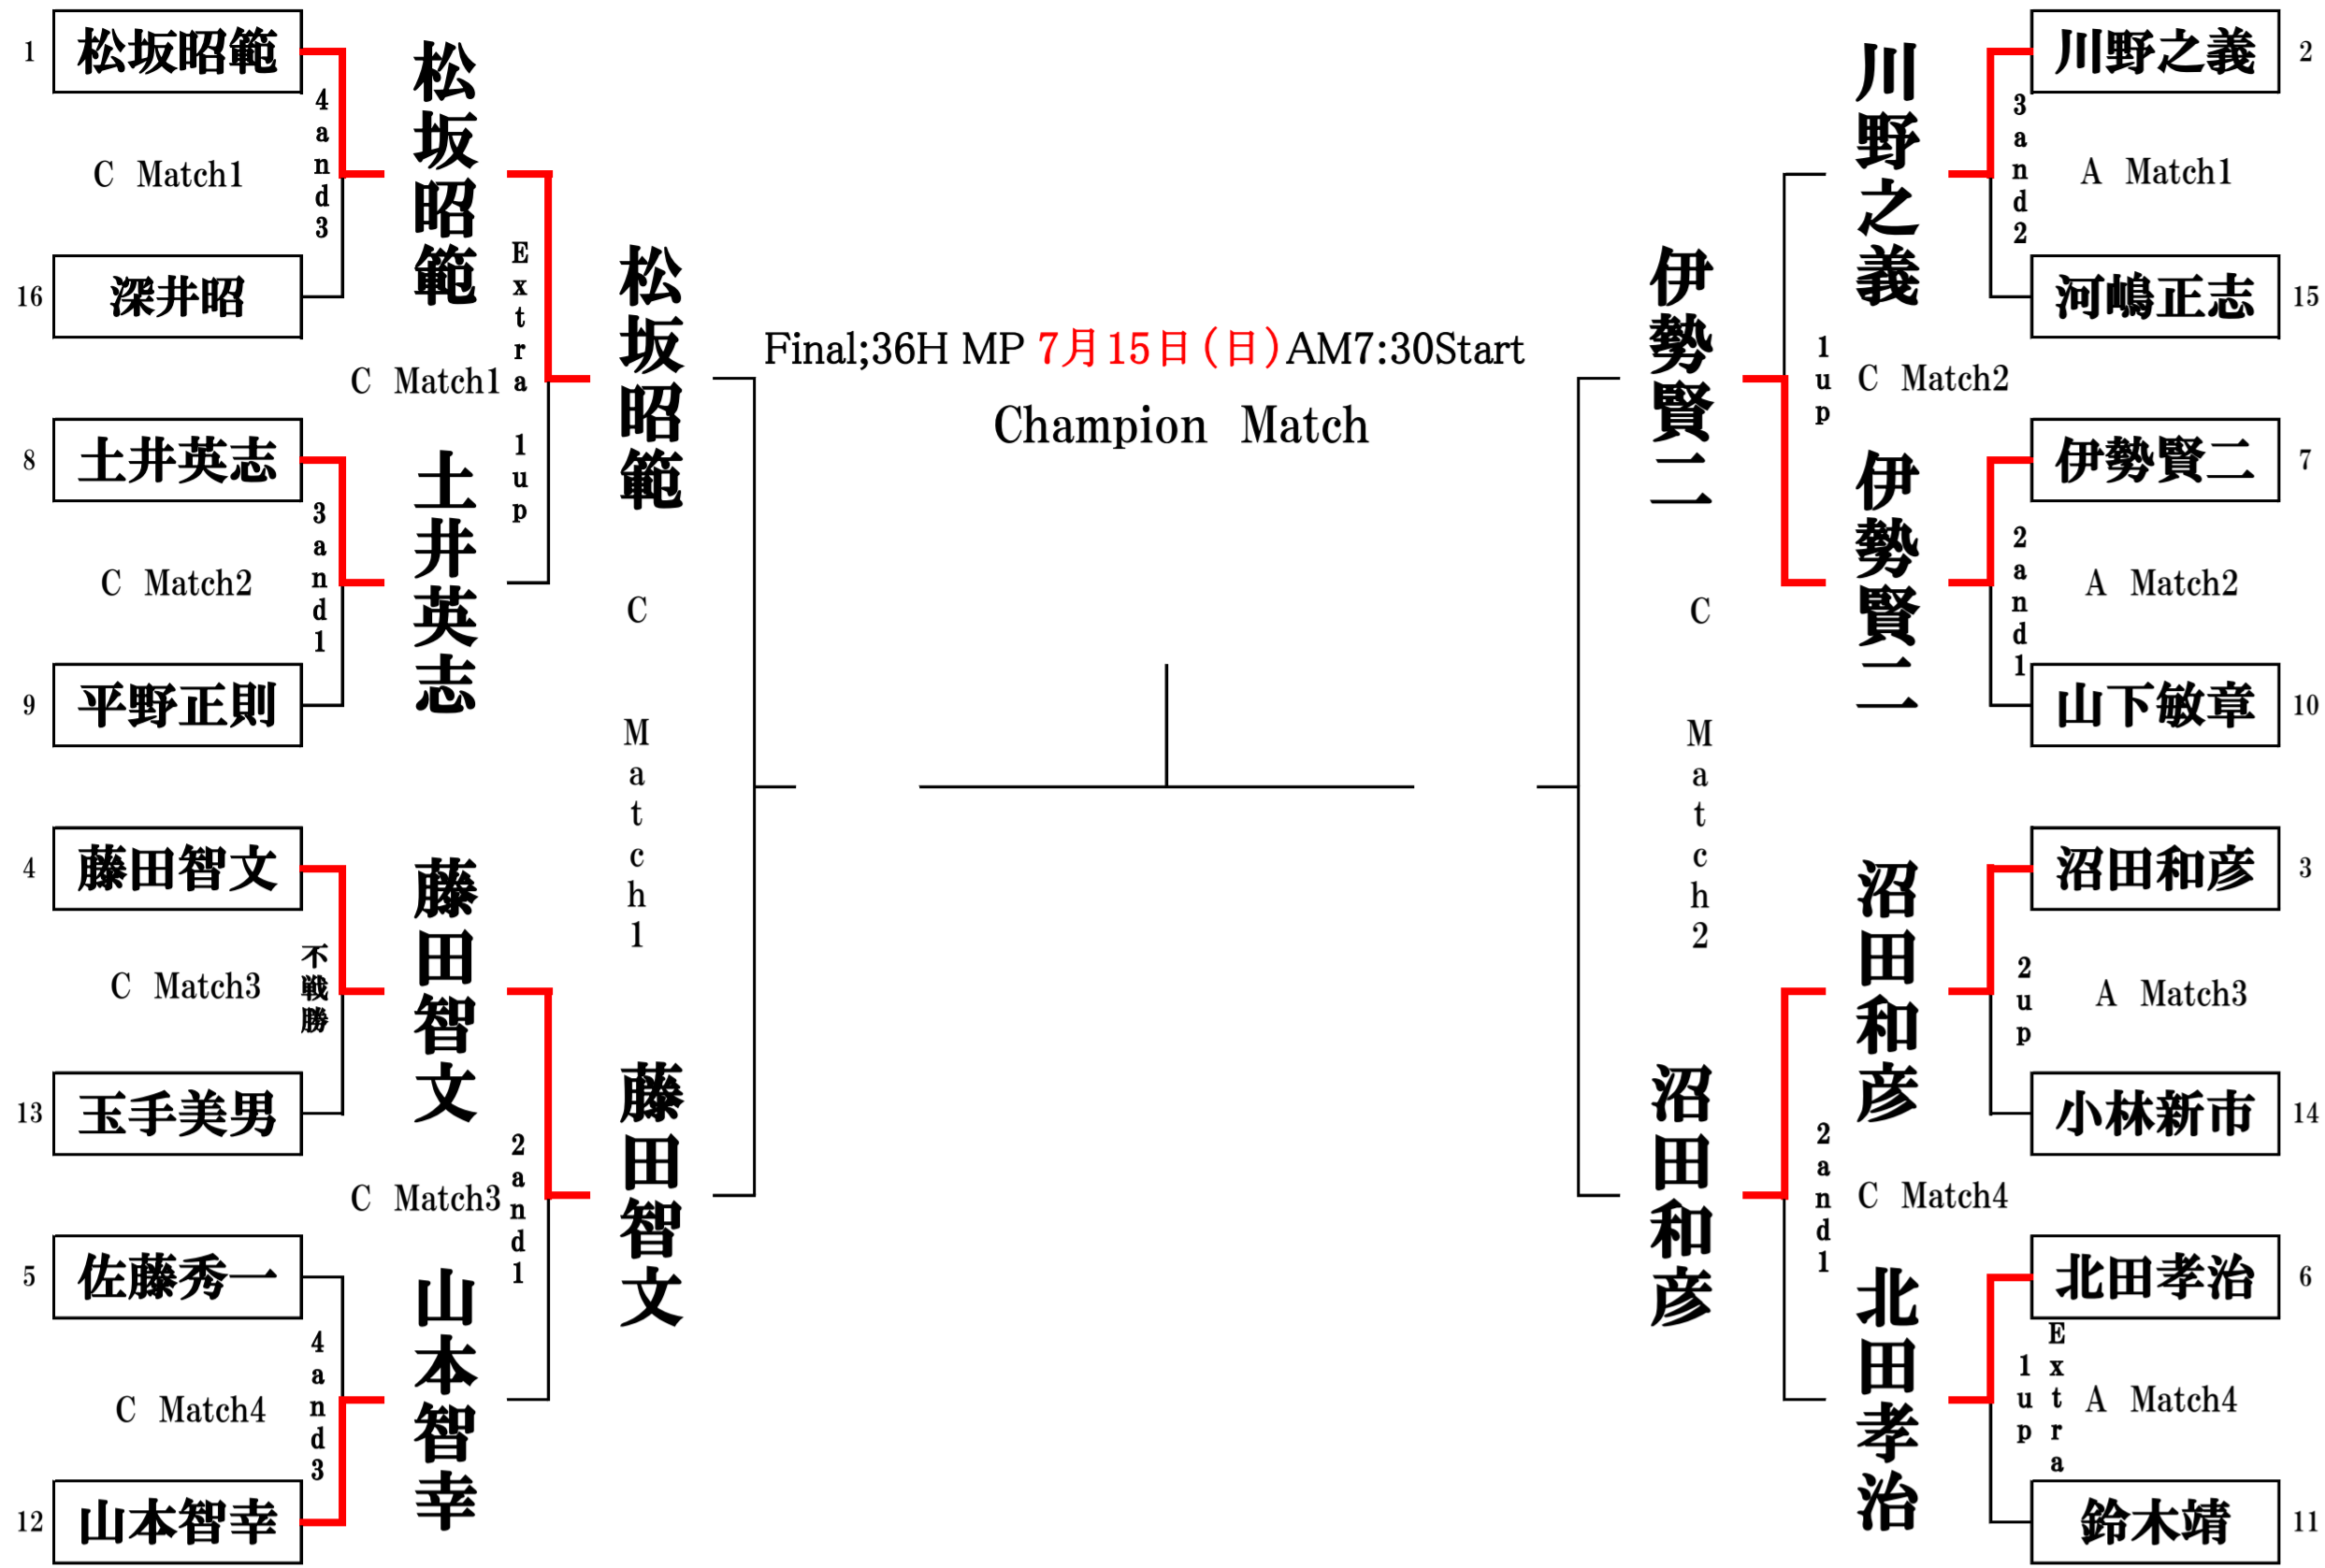

The41th Kushiro Fuurin Country Club Championship 2018

第41回風林カントリークラブ選手権2018
Best8戦4マッチが開催されました！！
 昨日行われました1回戦8マッチにより
 Best8が選出。
 本日来週のBest4へ向けて
 引き続き一騎打ちのマッチプレー第2戦。
 天候晴れ気温18度湿度70%微風。
 選手権3日目にしようやく天候に恵まれ
 しかもそうたるメンバーが出揃いましたBest8。
 4マッチどれをとっても好勝負で予想は困難。
 こうなると重要なのは運か？と思いますが
 さてどんな戦いがあったのか？
 各マッチごとに振り返りたいと思います！！